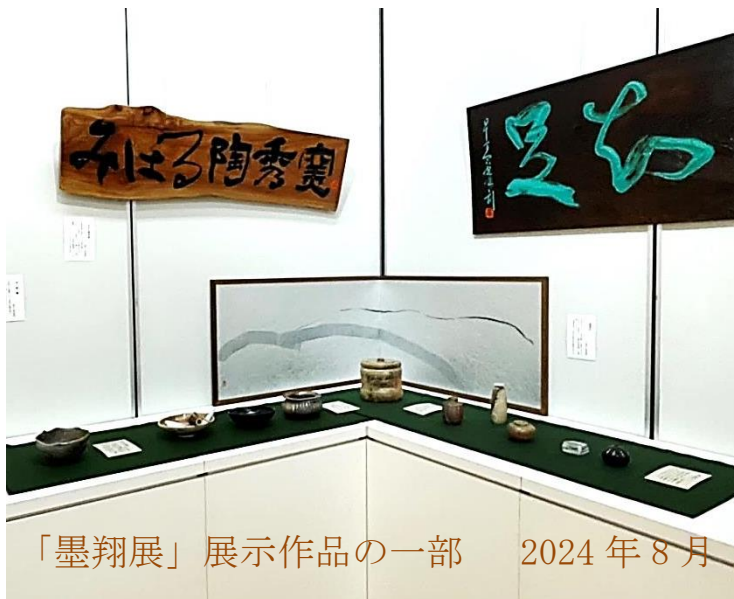

錦秋というに相応しい気候となってまいりました。お忙しくご活躍のことと存じます。

20年程前から、アート系NPO法人の活動の一環として「穴窯焼成」を楽しむ機会に恵まれていましたが、法人の解散と共に終了。ところが、間もなく、「滋賀県陶芸の森」の講座でのご縁から、穴窯の築窯と焼成にお誘いいただきました。

「みはる陶秀窯」です。信楽町の窯元「みはる窯」の敷地内にあります。看板の制作を担当しました。

この10月に初の焼成を行ない、この度、グループの皆さんと作品展を開催することになりました。会場は、伊賀上野に残る武家屋敷「赤井家住宅」です。

お運びいただき、ご批評いただければ幸甚です。 草々

2024年11月吉日

11月29日(金)終日
12月1日(日)11時～
会場に居ります。

〒630-8202

奈良市川上町 873-42 田上早百合 (TEL 090-6603-1783)